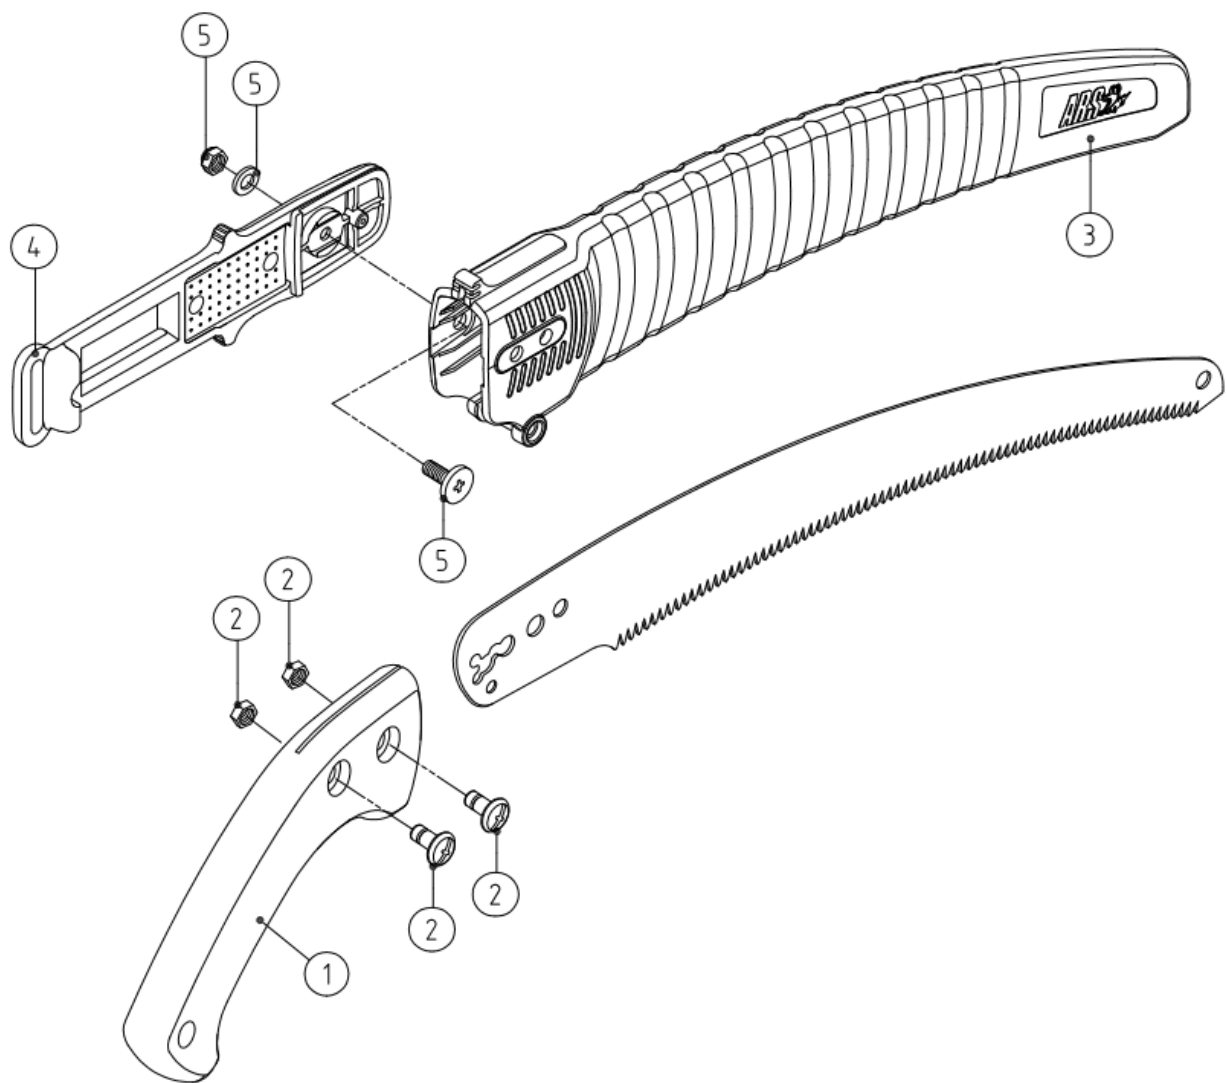

Scie ARSCT-32EW / ARSUV-32EW

- | | | |
|---|-------------|---|
| 1 | ARSSP126 | Vis et écrou pour série ARSUV-32E-W |
| 2 | ARSSP378 | Poignée bois pour ARSUV-32E-W |
| 3 | ARSSP406 | Etui pour ARSUV-32-E/W |
| 4 | ARSSP407 | Attache plastique pour ARSCT/UV-32E série |
| 5 | ARSSP408 | Boulon, écrou et rondelle pour Etui de ARSCT/UV-32E |
| | ARSUV-32E-1 | Lame de rechange pour ARSUV-32E-W |