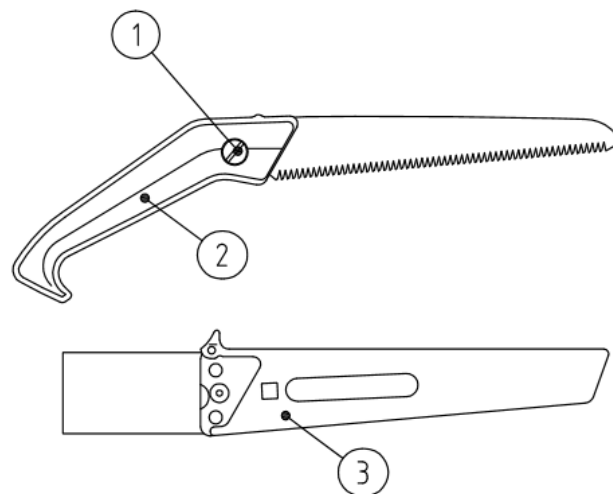

## Scie ARSCAM-18LN

- |   |           |                                     |
|---|-----------|-------------------------------------|
| 1 | ARSSP5    | Boulon, écrou pour ARSCAM-18LN/24LN |
| 2 | ARSSP158  | Poignée pour ARSCAM-18LN            |
| 3 | ARSSP295  | Etui pour ARSCAM-18LN               |
|   | ARS18LN-1 | Lame de rechange pour ARSCAM-18LN   |

## Scie ARSCAM-24LN

- |   |           |                                     |
|---|-----------|-------------------------------------|
| 1 | ARSSP5    | Boulon, écrou pour ARSCAM-18LN/24LN |
| 2 | ARSSP272  | Manche pour ARSCAM-24LN             |
| 3 | ARSSP293  | Etui pour ARSCAM-24LN               |
|   | ARS24LN-1 | Lame de rechange pour ARSCAM-24LN   |