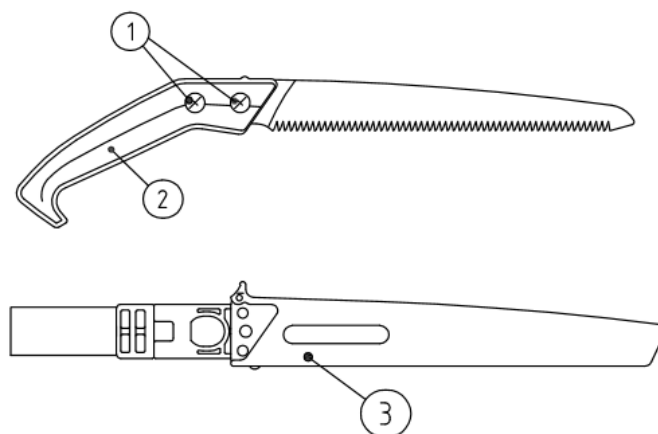

## Scie ARSCAM-18LN

- |   |           |                                     |
|---|-----------|-------------------------------------|
| 1 | ARSSP5    | Boulon, écrou pour ARSCAM-18LN/24LN |
| 2 | ARSSP158  | Poignée pour ARSCAM-18LN            |
| 3 | ARSSP295  | Etui pour ARSCAM-18LN               |
|   | ARS18LN-1 | Lame de rechange pour ARSCAM-18LN   |

## Scie ARSCAM-24LN

- |   |           |                                     |
|---|-----------|-------------------------------------|
| 1 | ARSSP5    | Boulon, écrou pour ARSCAM-18LN/24LN |
| 2 | ARSSP272  | Manche pour ARSCAM-24LN             |
| 3 | ARSSP293  | Etui pour ARSCAM-24LN               |
|   | ARS24LN-1 | Lame de rechange pour ARSCAM-24LN   |